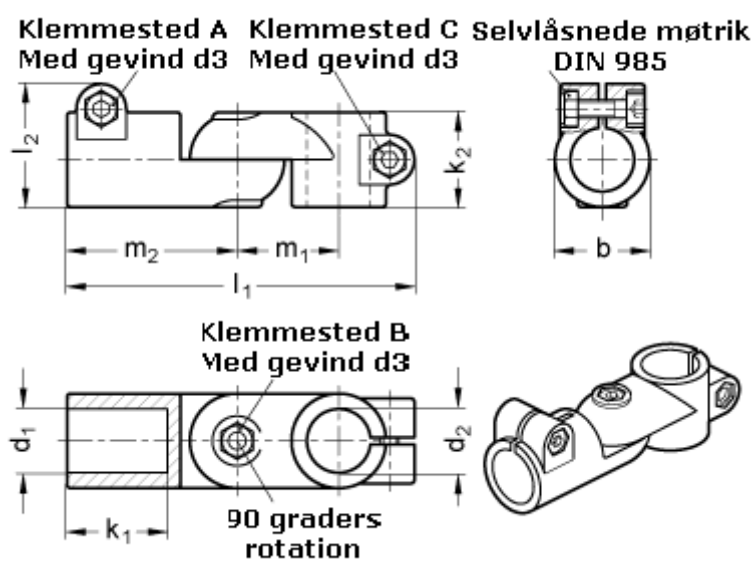

Varenummer: 20284B25B20S2SW
Beskrivelse: E+G laskeforbindelse
GN284-B25-B20-S-2-SW

Mål

b = 40	m1 = 43
d1 = B25	m2 = 72
d2 = B20	
d3 = M 8	
k1 = 42.5	
k2 = 40	
l1 = 147	
l2 = 52.0	